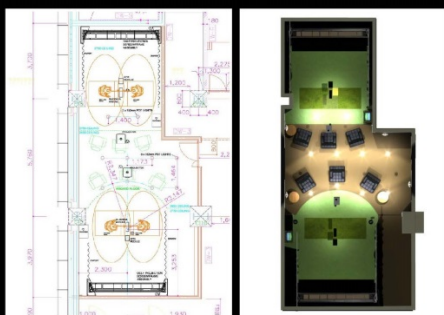

HD ゴルフのある暮らし

新築時の一室、ホームシアターのリフォーム時に

HD ゴルフは幅 3.6m、高さ 2.7m 以上の大型スクリーンを採用しています。新築やリフォーム時に設計図に基づき機種選定、設置プラン、お部屋のデザインをご提案します。リビングルームと一体化したゴルフ兼ホームシアターをプロデュースします。

施工前に床や天井高の確認・調整をおこない、CAD ファイルを使った 3D イメージ画像でプランニングします。ゴルフ兼ホームシアタールームのインテリア（クラブラック、コンピューターボックス、ソファ、ラウンジテーブルセット、カウンターバー、ハイチェア、ドリンクスペース、キッチン等）の空間プロデュースも行っています。

*天井高や部屋幅が足りないお部屋でもカスタム仕様の対応可

本邦初!! HD ゴルフの新型カーブスクリーン

HD ゴルフシミュレーターの新型カーブスクリーンは究極のリアル感溢れるゴルフプレイと臨場感豊富なホームシアターを実現します。横長ワイドのデジタル画像（16:9 アスペクト比の映像）WUXGA（1920×1200 ドットの高解像度）採用で、フル HD（1920×1080 ドット）映像も圧縮することなく投写、カーブスクリーン専用の特殊ナビターレンズと高輝度プロ仕様プロジェクターで迫力満点の映像の世界を実現しました。

ジュニアは 2020 年東京オリンピックの主役を目指して

将来オリンピックで金メダルを夢見るジュニアや PGA ツアープロを真剣に目指すゴルフ部学生の練習にも HD ゴルフシミュレーターは大いに役立っています。ハンクヘイニー IJGA や全米チャンピオンの大学ゴルフ部と同じ練習施設をご自宅に備える、そんなゆとりのある生活が実現可能になりました。

ご自宅でセントアンドリュースをプレイする

セントアンドリュースは全世界ゴルファーの憧れの聖地「一生に一度でいいからプレイしたい」と夢見るコースです。そんな夢のコースを季節、気候、時間を気にせずにご自宅のリビングルームでプレイしてみませんか。ペブルビーチ、ブルーモンスター等 PGA チャンピオンシップ他 26 コースもお楽しみください。

CAD ファイルで梁、壁、床の調整・設計